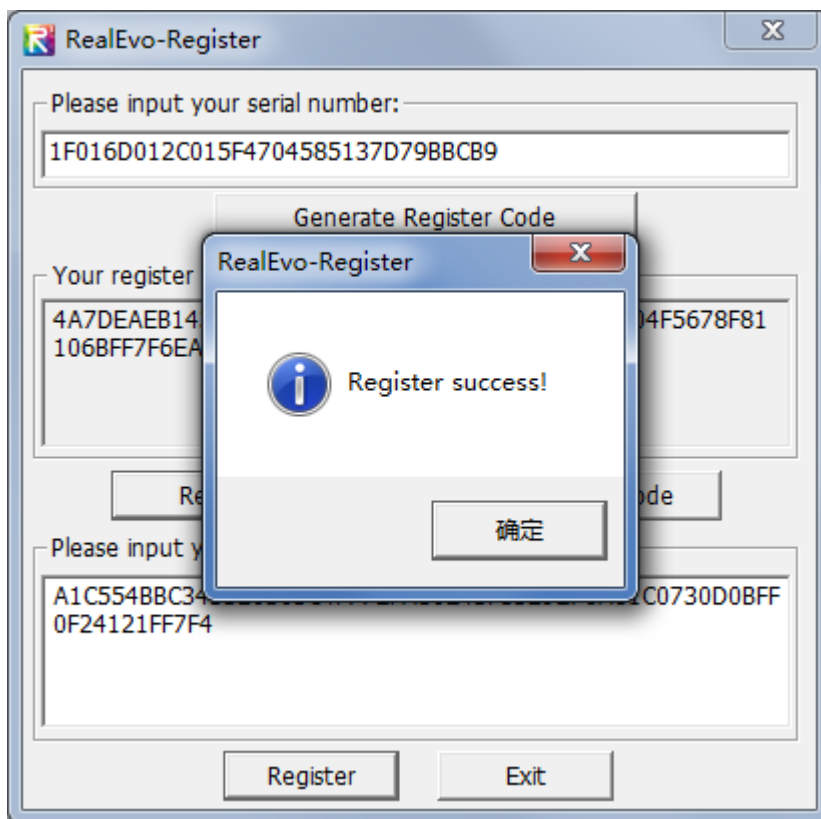

图 2.2 选择硬盘和网卡

3. 选择好硬盘和网卡后点击“OK”按钮生成注册码，如图 2.3。

图 2.3 生成注册码

4. 如果计算机已经连接互联网，点击“Register Online”按钮可获取 license，如图 2.4。

图 2.4 生成 license

复制图 2.4 中生成的 license，粘贴到 RealEvo-Register 工具下方 license 输入框，如图 2.5。

图 2.5 输入 license

点击“Register”按钮完成注册，如图 2.6。

图 2.6 完成注册

3. 离线注册步骤

1. 二维码注册。

如果计算机无法连接互联网，可以使用手机注册，点击“Generate QR Code”生成二维码，如图 3.1。

图 3.1 license 链接二维码

使用手机扫描二维码即可得到 license，如图 3.2，将其输入到 license 输入框，点击“Register”按钮完成注册。

图 3.2 扫描二维码获取 license

2. 使用另一台能够连接互联网的计算机注册。

对于计算机和手机均不能连接到互联网的情况，可以复制注册码并保存到一个文本文档，然后保持 RealEvo-Register 程序运行，同时将该文本文档拷贝到一台能上网的计算机上，通过浏览器打开链接 http://www.sylixos.com/register/register_new.html，注册页面如图 3.3。复制文本文档内容并粘贴到页面中的注册码输入框中。