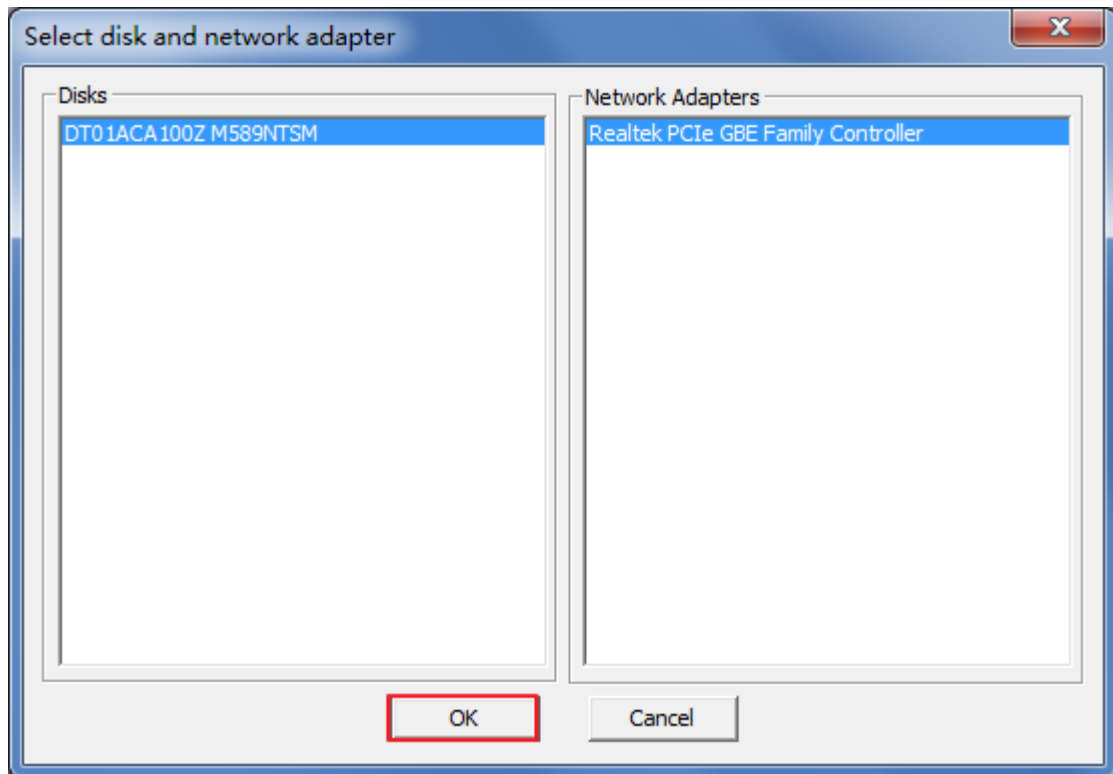

1. 运行 RealEvo-Register 工具。选择“开始菜单→所有程序→ACOINFO→RealEvo→RealEvo-Register”。RealEvo-Register 运行界面如图 2.1，在图中顶部编辑框输入序列号（序列号跟随光盘或通过邮件获取）。

图 2.1 输入 SN

2. 点击“Generate Register Code”按钮，在弹出对话框中选择需要绑定的硬盘和网卡，如图 2.2。注意：硬盘和网卡一旦绑定则无法更改，以后该序列号只能使用绑定的硬盘和网卡注册，一旦更换该硬盘或网卡，软件将不可用。因此请选择本机上长期可用的物理硬盘和物理网卡，在软件注册和使用过程中该网卡不可被禁用。

图 2.2 选择硬盘和网卡

3. 选择好硬盘和网卡后点击“OK”按钮生成注册码，如图 2.3。

图 2.3 生成注册码

4. 如果计算机已经连接互联网，点击“Register Online”按钮可获取 license，如图 2.4。

图 2.4 生成 license

复制图 2.4 中生成的 license，粘贴到 RealEvo-Register 工具下方 license 输入框，如图 2.5。

图 2.5 输入 license