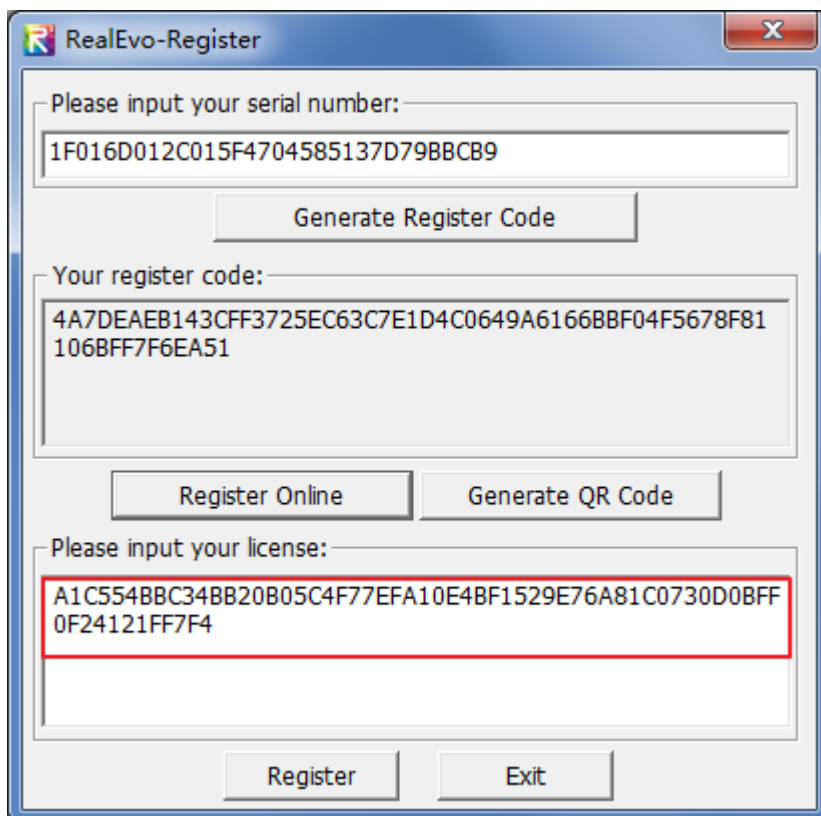

1. 运行 RealEvo-Register 工具。选择“开始菜单→所有程序→ACOINFO→RealEvo→RealEvo-Register”。RealEvo-Register 运行界面如图 2.1，在图中顶部编辑框输入序列号（序列号跟随光盘或通过邮件获取）。

图 2.1 输入 SN

2. 点击“Generate Register Code”按钮，在弹出对话框中选择需要绑定的硬盘和网卡，如图 2.2。注意：硬盘和网卡一旦绑定则无法更改，以后该序列号只能使用绑定的硬盘和网卡注册，一旦更换该硬盘或网卡，软件将不可用。因此请选择本机上长期可用的物理硬盘和物理网卡，在软件注册和使用过程中该网卡不可被禁用。

图 2.2 选择硬盘和网卡

3. 选择好硬盘和网卡后点击“OK”按钮生成注册码，如图 2.3。

图 2.3 生成注册码

4. 如果计算机已经连接互联网，点击“Register Online”按钮可获取 license，如图 2.4。

图 2.4 生成 license

复制图 2.4 中生成的 license，粘贴到 RealEvo-Register 工具下方 license 输入框，如图 2.5。

图 2.5 输入 license

点击“Register”按钮完成注册，如图 2.6。

图 2.6 完成注册

3. 离线注册步骤

1. 二维码注册。

如果计算机无法连接互联网，可以使用手机注册，点击“Generate QR Code”生成二维码，如图 3.1。

图 3.1 license 链接二维码

使用手机扫描二维码即可得到 license，如图 3.2，将其输入到 license 输入框，点击“Register”按钮完成注册。

图 3.2 扫描二维码获取 license