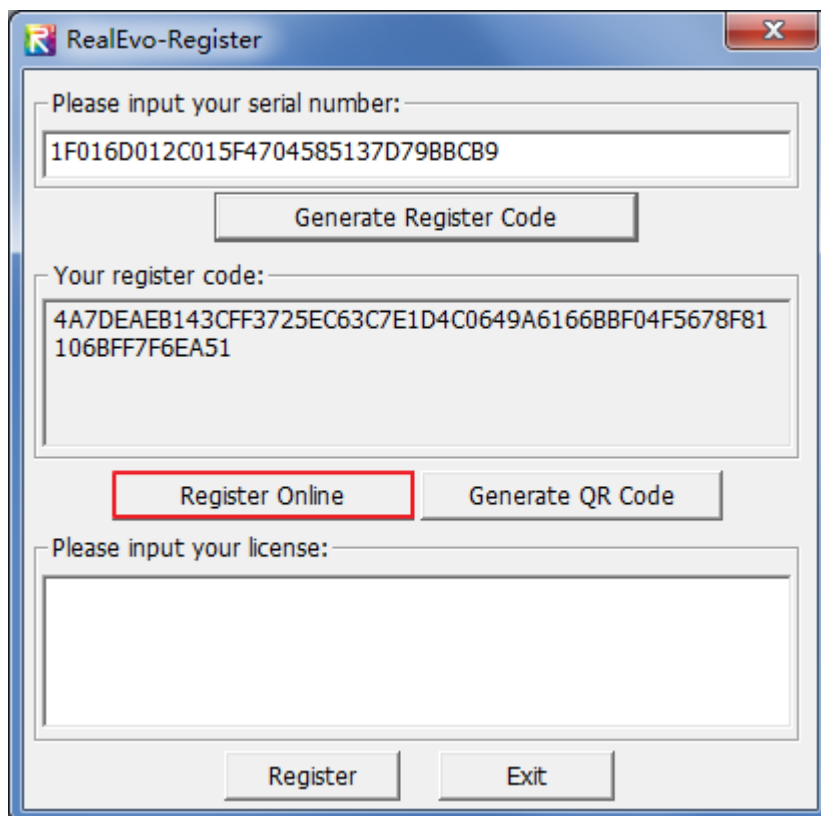

1. 运行 RealEvo-Register 工具。选择“开始菜单→所有程序→ACOINFO→RealEvo→RealEvo-Register”。RealEvo-Register 运行界面如图 2.1，在图中顶部编辑框输入序列号（序列号跟随光盘或通过邮件获取）。

图 2.1 输入 SN

2. 点击“Generate Register Code”按钮，在弹出对话框中选择需要绑定的硬盘和网卡，如图 2.2。注意：硬盘和网卡一旦绑定则无法更改，以后该序列号只能使用绑定的硬盘和网卡注册，一旦更换该硬盘或网卡，软件将不可用。因此请选择本机上长期可用的物理硬盘和物理网卡，在软件注册和使用过程中该网卡不可被禁用。

图 2.2 选择硬盘和网卡

3. 选择好硬盘和网卡后点击“OK”按钮生成注册码，如图 2.3。

图 2.3 生成注册码

4. 如果计算机已经连接互联网，点击“Register Online”按钮可获取 license，如图 2.4。

图 2.4 生成 license

复制图 2.4 中生成的 license，粘贴到 RealEvo-Register 工具下方 license 输入框，如图 2.5。

图 2.5 输入 license

点击“Register”按钮完成注册，如图 2.6。

图 2.6 完成注册

3. 离线注册步骤

1. 二维码注册。

如果计算机无法连接互联网，可以使用手机注册，点击“Generate QR Code”生成二维码，如图 3.1。

图 3.1 license 链接二维码

使用手机扫描二维码即可得到 license，如图 3.2，将其输入到 license 输入框，点击“Register”按钮完成注册。

图 3.2 扫描二维码获取 license