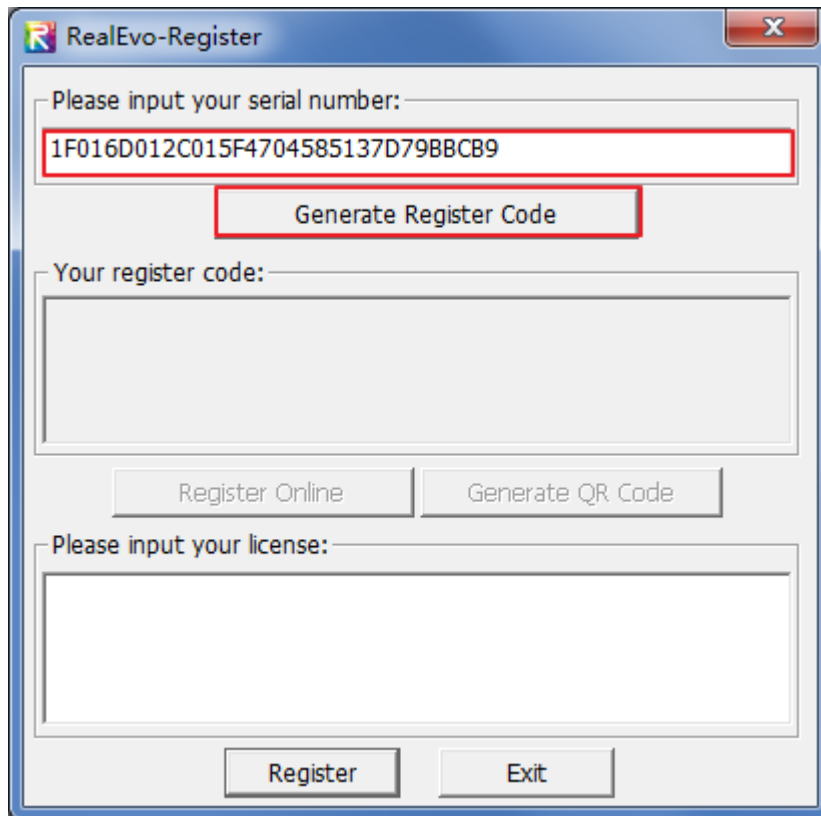

1. 运行 RealEvo-Register 工具。选择“开始菜单→所有程序→ACOINFO→RealEvo→RealEvo-Register”。RealEvo-Register 运行界面如图 2.1，在图中顶部编辑框输入序列号（序列号跟随光盘或通过邮件获取）。

图 2.1 输入 SN

2. 点击“Generate Register Code”按钮，在弹出对话框中选择需要绑定的硬盘和网卡，如图 2.2。注意：硬盘和网卡一旦绑定则无法更改，以后该序列号只能使用绑定的硬盘和网卡注册，一旦更换该硬盘或网卡，软件将不可用。因此请选择本机上长期可用的物理硬盘和物理网卡，在软件注册和使用过程中该网卡不可被禁用。

图 2.2 选择硬盘和网卡

3. 选择好硬盘和网卡后点击“OK”按钮生成注册码，如图 2.3。

图 2.3 生成注册码

4. 如果计算机已经连接互联网，点击“Register Online”按钮可获取 license，如图 2.4。

图 2.4 生成 license

复制图 2.4 中生成的 license，粘贴到 RealEvo-Register 工具下方 license 输入框，如图 2.5。

图 2.5 输入 license