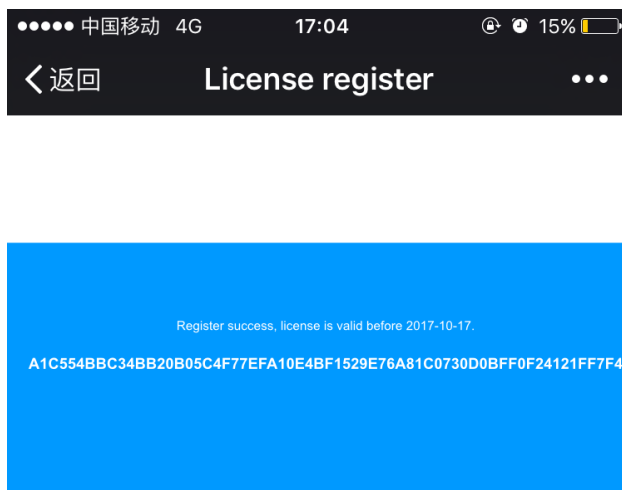

图 2.2 选择硬盘和网卡

3. 选择好硬盘和网卡后点击“OK”按钮生成注册码，如图 2.3。

图 2.3 生成注册码

4. 如果计算机已经连接互联网，点击“Register Online”按钮可获取 license，如图 2.4。

图 2.4 生成 license

复制图 2.4 中生成的 license，粘贴到 RealEvo-Register 工具下方 license 输入框，如图 2.5。

图 2.5 输入 license

点击“Register”按钮完成注册，如图 2.6。

图 2.6 完成注册

3. 离线注册步骤

1. 二维码注册。

如果计算机无法连接互联网，可以使用手机注册，点击“Generate QR Code”生成二维码，如图 3.1。

图 3.1 license 链接二维码

使用手机扫描二维码即可得到 license，如图 3.2，将其输入到 license 输入框，点击“Register”按钮完成注册。

图 3.2 扫描二维码获取 license

2. 使用另一台能够连接互联网的计算机注册。

对于计算机和手机均不能连接到互联网的情况，可以复制注册码并保存到一个文本文档，然后保持 RealEvo-Register 程序运行，同时将该文本文档拷贝到一台能上网的计算机上，通过浏览器打开链接 http://www.sylixos.com/register/register_new.html，注册页面如图 3.3。复制文本文档内容并粘贴到页面中的注册码输入框中。