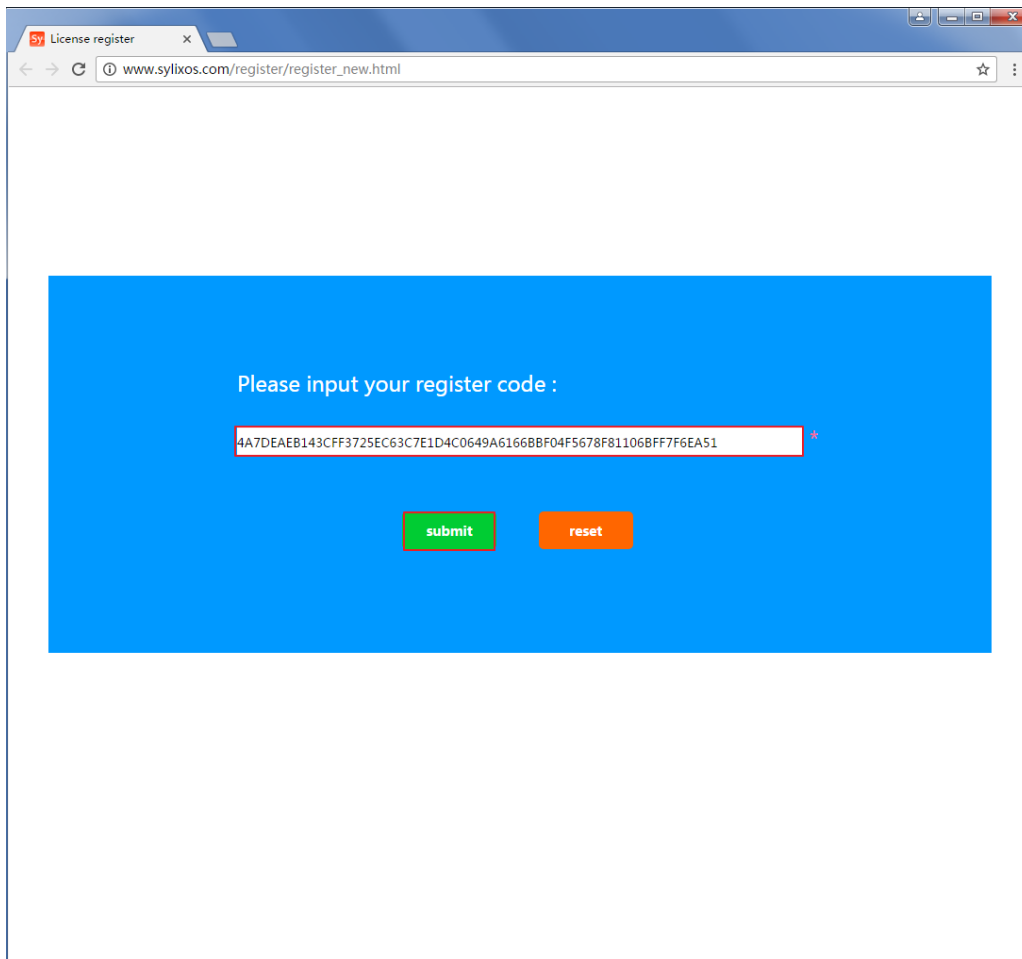

点击“Register”按钮完成注册，如图 2.6。

图 2.6 完成注册

3. 离线注册步骤

1. 二维码注册。

如果计算机无法连接互联网，可以使用手机注册，点击“Generate QR Code”生成二维码，如图 3.1。

图 3.1 license 链接二维码

使用手机扫描二维码即可得到 license，如图 3.2，将其输入到 license 输入框，点击“Register”按钮完成注册。

图 3.2 扫描二维码获取 license

2. 使用另一台能够连接互联网的计算机注册。

对于计算机和手机均不能连接到互联网的情况，可以复制注册码并保存到一个文本文档，然后保持 RealEvo-Register 程序运行，同时将该文本文档拷贝到一台能上网的计算机上，通过浏览器打开链接 http://www.sylixos.com/register/register_new.html，注册页面如图 3.3。复制文本文档内容并粘贴到页面中的注册码输入框中。